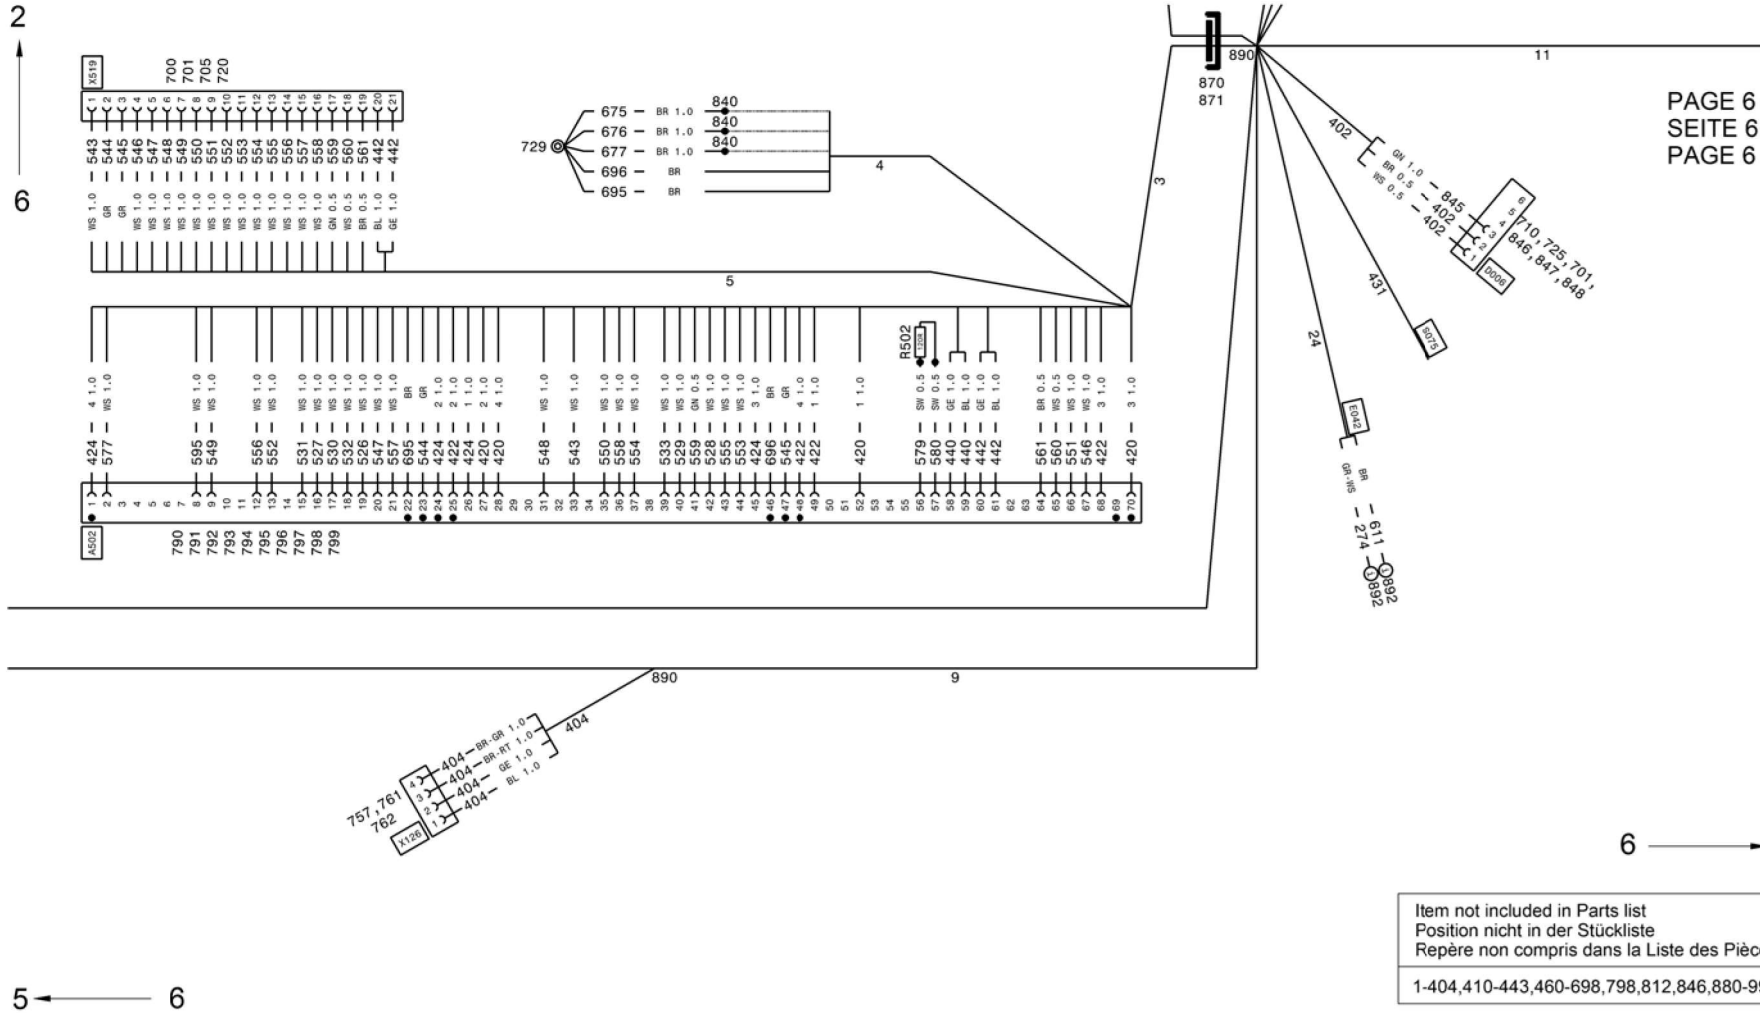

2 ← 3

CABLE HARNESS cab-châssis
 KABELBAUM Fahrerhaus-Fahrgestell
 FAISCEAU DE CABLES cabine-châssis

from No / up to No
 WFN6#####2063105
 WFN6#####2063134

Figure
 Bild 99707027094
 Figure

TADANO
 1700-23

1
 ↑
 5

PAGE 5 OF 10
 SEITE 5 VON 10
 PAGE 5 DE 10

5 → 6

Item not included in Parts list
 Position nicht in der Stückliste
 Repère non compris dans la Liste des Pièces
 1-404,410-443,450-698,798,812,846,880-998

Figure
 Bild 99707027094
 Figure

TADANO
 1700-23

Item not included in Parts list
 Position nicht in der Stückliste
 Repère non compris dans la Liste des Pièces
 1-404,410-443,460-698,798,812,846,880-998