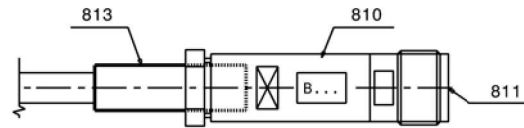

CABLE HARNESS cab-châssis
 KABELBAUM Fahrerhaus-Fahrgestell
 FAISCEAU DE CABLES cabine-châssis

from No / up to No
 WFN6#####2063105
 WFN6#####2063134

Figure
 Bild 99707027094
 Figure

PAGE 1 OF 10
 SEITE 1 VON 10
 PAGE 1 DE 10

1
 ↓
 5

Item not included in Parts list
 Position nicht in der Stückliste
 Repère non compris dans la Liste des Pièces

1-404,410-443,450-698,798,812,846,880-998

1 → 2

1 ← 2

2 → 3

2
 ↓
 6

PAGE 3 OF 10
 SEITE 3 VON 10
 PAGE 3 DE 10