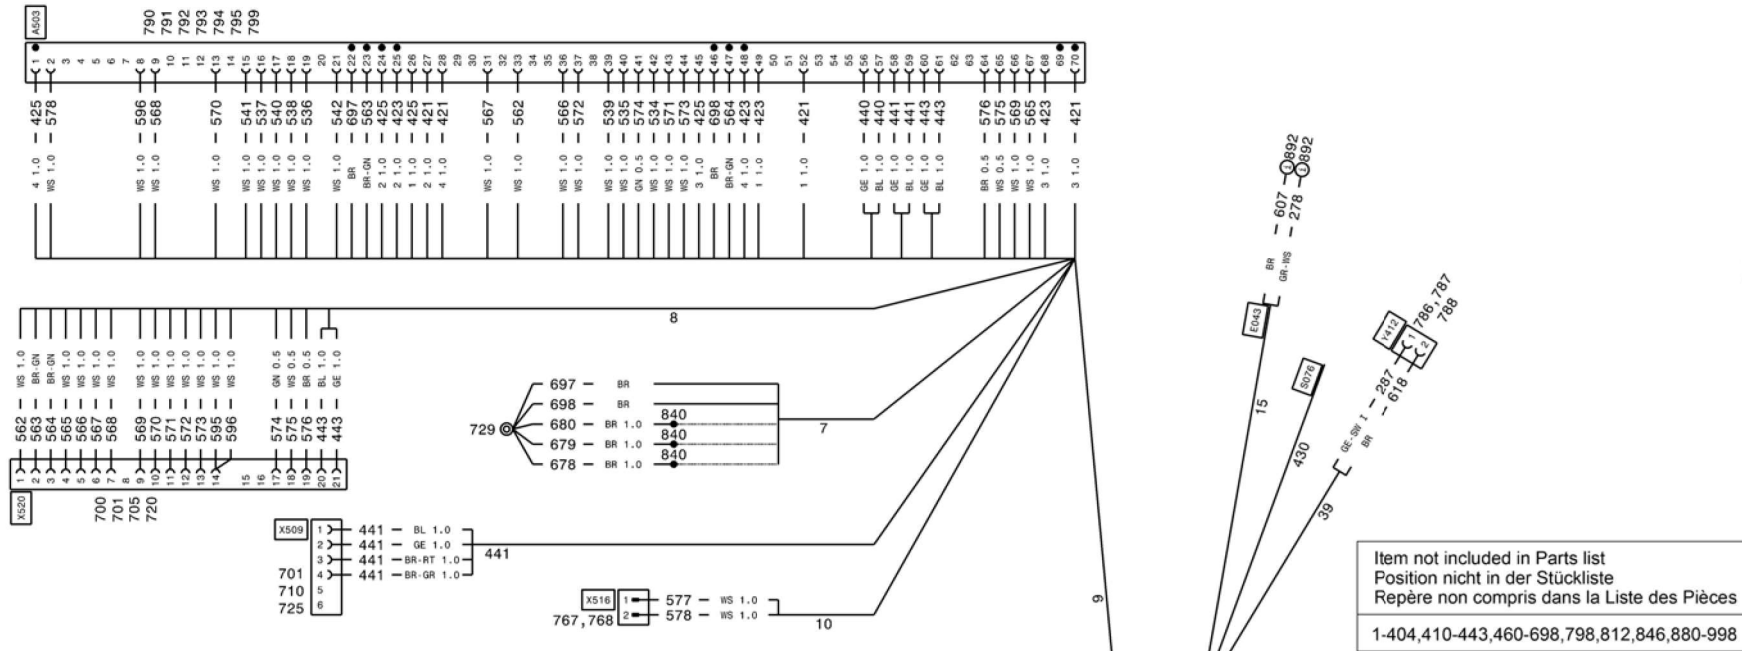

1
 ↓
 5

Item not included in Parts list
 Position nicht in der Stückliste
 Repère non compris dans la Liste des Pièces

1-404,410-443,450-698,798,812,846,880-998

1 → 2

1 ← 2

2 → 3

2
 ↓
 6

PAGE 3 OF 10
 SEITE 3 VON 10
 PAGE 3 DE 10

2 ← 3

CABLE HARNESS cab-châssis
 KABELBAUM Fahrerhaus-Fahrgestell
 FAISCEAU DE CABLES cabine-châssis

from No / up to No
 WFN6#####2063105
 WFN6#####2063134

Figure
 Bild 99707027094
 Figure

TADANO
 1700-23

Figure
 Bild 99707027094
 Figure

TADANO
 1700-23

Item not included in Parts list
 Position nicht in der Stückliste
 Repère non compris dans la Liste des Pièces
 1-404,410-443,460-698,798,812,846,880-998