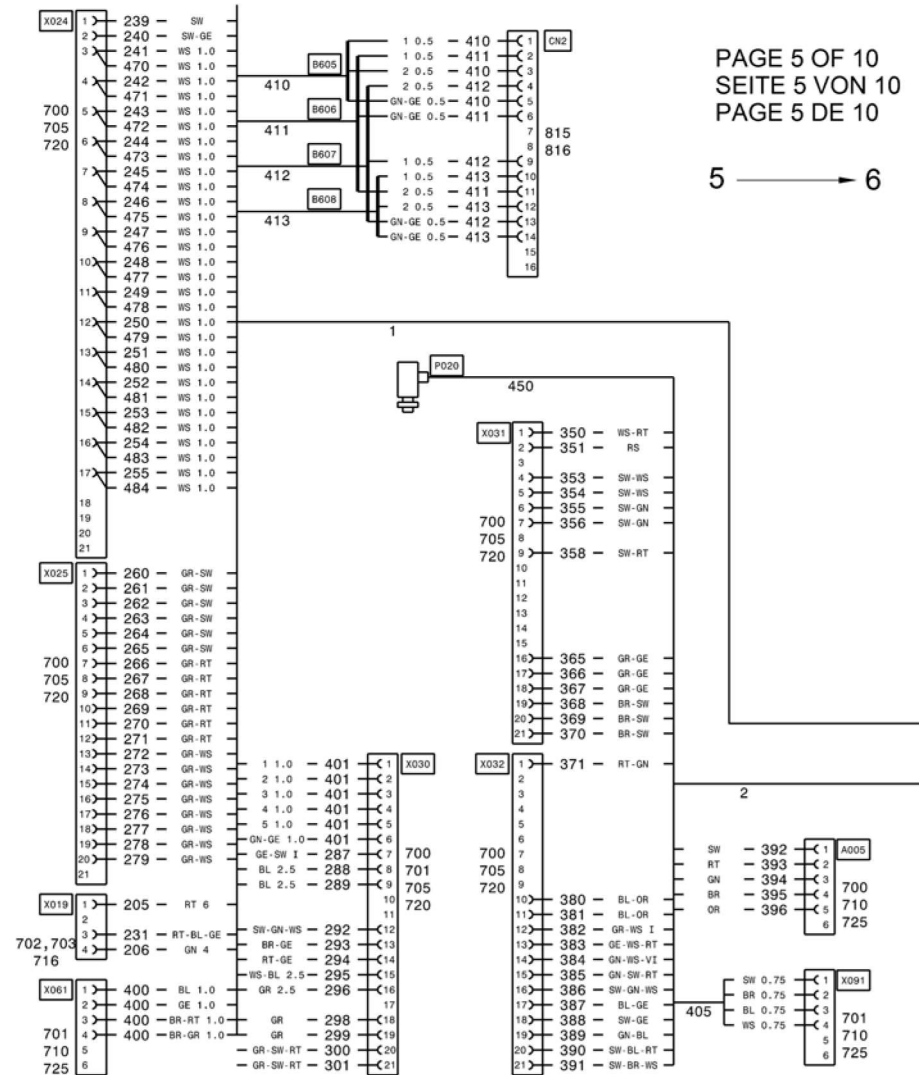

1
 ↓
 5

Item not included in Parts list
 Position nicht in der Stückliste
 Repère non compris dans la Liste des Pièces

1-404,410-443,450-698,798,812,846,880-998

1 → 2

1 ← 2

2 → 3

2
 ↓
 6

PAGE 3 OF 10
 SEITE 3 VON 10
 PAGE 3 DE 10

2 ← 3

CABLE HARNESS cab-châssis
 KABELBAUM Fahrerhaus-Fahrgestell
 FAISCEAU DE CABLES cabine-châssis

from No / up to No
 WFN6#####2063105
 WFN6#####2063134

Figure
 Bild 99707027094
 Figure

TADANO
 1700-23

1
 ↑
 5

PAGE 5 OF 10
 SEITE 5 VON 10
 PAGE 5 DE 10

5 → 6

Item not included in Parts list
 Position nicht in der Stückliste
 Repère non compris dans la Liste des Pièces
 1-404,410-443,450-698,798,812,846,880-998

Figure
 Bild 99707027094
 Figure

TADANO
 1700-23

Item not included in Parts list
 Position nicht in der Stückliste
 Repère non compris dans la Liste des Pièces
 1-404,410-443,460-698,798,812,846,880-998