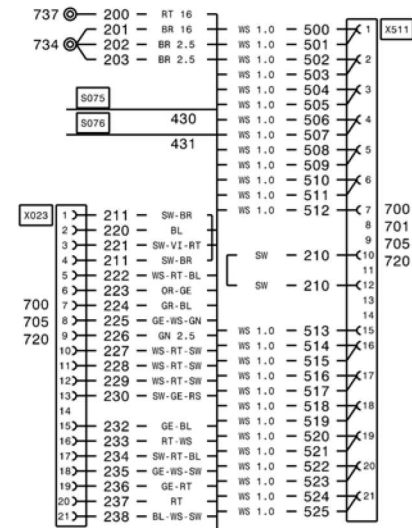

CABLE HARNESS cab-châssis
 KABELBAUM Fahrerhaus-Fahrgestell
 FAISCEAU DE CABLES cabine-châssis

from No / up to No
 WFN6#####2063105
 WFN6#####2063134

Figure
 Bild 99707027094
 Figure

PAGE 1 OF 10
 SEITE 1 VON 10
 PAGE 1 DE 10

1
 ↓
 5

Item not included in Parts list
 Position nicht in der Stückliste
 Repère non compris dans la Liste des Pièces

1-404,410-443,450-698,798,812,846,880-998

1 → 2

1 ← 2

2 → 3

2
 ↓
 6

PAGE 3 OF 10
 SEITE 3 VON 10
 PAGE 3 DE 10

1
 ↑
 5

PAGE 5 OF 10
 SEITE 5 VON 10
 PAGE 5 DE 10

5 → 6

Item not included in Parts list
 Position nicht in der Stückliste
 Repère non compris dans la Liste des Pièces
 1-404,410-443,450-698,798,812,846,880-998

Figure
 Bild 99707027094
 Figure

TADANO
 1700-23

Item not included in Parts list
 Position nicht in der Stückliste
 Repère non compris dans la Liste des Pièces
 1-404,410-443,460-698,798,812,846,880-998