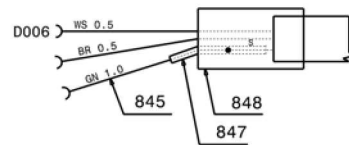

CABLE HARNESS cab-châssis
 KABELBAUM Fahrerhaus-Fahrgestell
 FAISCEAU DE CABLES cabine-châssis

from No / up to No
 WFN6#####2063105
 WFN6#####2063134

Figure
 Bild 99707027094
 Figure

PAGE 1 OF 10
 SEITE 1 VON 10
 PAGE 1 DE 10

1
 ↓
 5

Item not included in Parts list
 Position nicht in der Stückliste
 Repère non compris dans la Liste des Pièces

1-404,410-443,450-698,798,812,846,880-998

1 → 2

1 ← 2

2 → 3

2
 ↓
 6

PAGE 3 OF 10
 SEITE 3 VON 10
 PAGE 3 DE 10